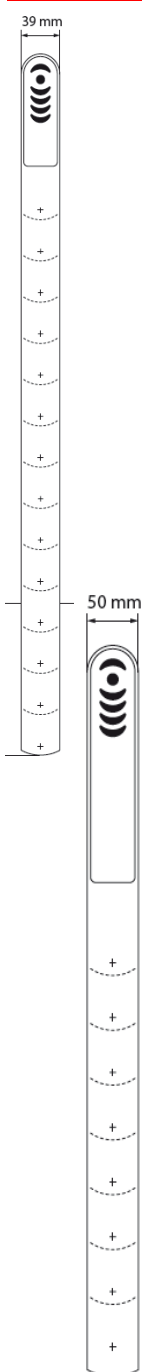

STRAPS

REF.	Dimension	Designation
A38680BLC	38 X 680	AST ORTHO STRAP 38X680 BASIC KS WHITE
A38680BLE	38 X 680	AST ORTHO STRAP 38X680 BASIC KS BLUE
A38680BLESR	38 X 680	AST ORTHO STRAP 38X680 BASIC KS BLUE SR
A38680CUI	38 X 680	AST ORTHO STRAP 38X680 BASIC KS FLESH
A38680NOI	38 X 680	AST ORTHO STRAP 38X680 BASIC KS BLACK
A38680ROUSR	38 X 680	AST ORTHO STRAP 38X680 BASIC KS RED SR
A38680NOISR	38 X 680	AST ORTHO STRAP 38X680 BASIC KS BLACK SR
A38680NOIGRI	38 X 680	AST ORTHO STRAP 38X680 COLOR KS BLACK/SILVER
A38680TEXTBLC	38 X 680	AST ORTHO STRAP 38X680 KS PU TEXTIL WHITE*
A38680TEXTNOI	38 X 680	AST ORTHO STRAP 38X680 KS PU TEXTIL BLACK*
A38680TEXTCHA	38 X 680	AST ORTHO STRAP 38X680 KS PU TEXTIL FLESH*
A38400BLCECOSR	38 X 400	AST ORTHO STRAP 38X400 WHITEECO W/O RELIEF**
A38400BLCECO	38 X 400	AST ORTHO STRAP 38X400 WHITEECO **
A38400NOIECO	38 X 400	AST ORTHO STRAP 38X400 BLACK ECO **
A38400BLEECOSR	38 X 400	AST ORTHO STRAP 38X400 BLUE ECO W/O RELIEF**
A38400ECOTEXTBLC	38 X 400	AST ORTHO STRAP 38X400 ECO TEXTIL PU WHITE**
A38400ECOTEXTNOI	38 X 400	AST ORTHO STRAP 38X400 ECO TEXTIL PU BLACK**
A38400ECOTEXTCHA	38 X 400	AST ORTHO STRAP 38X400 ECO TEXTIL PU FLESH**
A38400NOIECOSR	38 X 400	AST ORTHO STRAP 38X400 BLACK ECO W/O RELIEF**
A38400NOTEXTIECOSR	38 X 400	AST ORTHO STRAP 38X400 BLACK TEXT ECO W/O RELIEF**
A38400ROUECOSR	38 X 400	AST ORTHO STRAP 38X400 RED ECO W/O RELIEF**
A38400VERECOSR	38 X 400	AST ORTHO STRAP 38X400 GREEN ECO W/O RELIEF**
A38400CUIECOSR	38 X 400	AST ORTHO STRAP 38X400 FLESH ECO W/O RELIEF**
A38400FUCECOSR	38 X 400	AST ORTHO STRAP 38X400 FUCHSIA ECO W/O RELIEF**
A49510BLCSR	49 X 510	AST ORTHO STRAP 49X510 WHITEW/O RELIEF
A49510CUISR	49 X 510	AST ORTHO STRAP 49X510 FLESH W/O RELIEF
A49510BROUSR	49 X 510	AST ORTHO STRAP 49X510 RED W/O RELIEF
A49510JAUSR	49 X 510	AST ORTHO STRAP 49X510 YELLOW W/O RELIEF
A49510FUCSR	49 X 510	AST ORTHO STRAP 49X510 FUSCHIA W/O RELIEF
A49510BLESR	49 X 510	AST ORTHO STRAP 49X510 BLUE W/O RELIEF
A49510VERSR	49 X 510	AST ORTHO STRAP 49X510 GREEN W/O RELIEF
A49510NOISR	49 X 510	AST ORTHO STRAP 49X510 BLACK W/O RELIEF
A49510CARBSR	49 X 510	AST ORTHO STRAP 49X510 CARBON W/O RELIEF
A49510TEXTNOI	49 X 510	AST ORTHO STRAP 49X510 PU TEXTIL BLACK
A49510TEXTBLC	49 X 510	AST ORTHO STRAP 49X510 PU TEXTIL WHITE
A49510TEXTCHA	49 X 510	AST ORTHO STRAP 49X510 PU TEXTIL FLESH