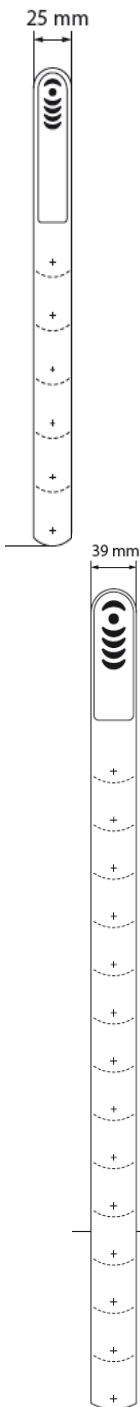

STRAPS

REF.	Dimension	Designation
A25500EXTBLC	25 X 500	AST ORTHO STRAP 25X500 KS PU TEXTIL WHITE*
A25500EXTNOI	25 X 500	AST ORTHO STRAP 25X500 KS PU TEXTIL BLACK*
A25500EXTCHA	25 X 500	AST ORTHO STRAP 25X500 KS PU TEXTIL FLESH*
A25500BLE	25 X 500	AST ORTHO STRAP 25X500 KS BLUE
A25500NOI	25 X 500	AST ORTHO STRAP 25X500 KS BLACK
A25500JAU	25 X 500	AST ORTHO STRAP 25X500 KS YELLOW
A25500ROU	25 X 500	AST ORTHO STRAP 25X500 KS RED
A25500VER	25 X 500	AST ORTHO STRAP 25X500 KS GREEN
A25500GRI	25 X 500	AST ORTHO STRAP 25X500 KS SILVER
A25500CUI	25 X 500	AST ORTHO STRAP 25X500 KS FLESH
A25500FUC	25 X 500	AST ORTHO STRAP 25X500 KS FUCHSIA
A25500CAR	25 X 500	AST ORTHO STRAP 25X500 KS CARBON
A25680EXTNOI	25 X 680	AST ORTHO STRAP 25X680 KS PU TEXTIL BLACK*
A25680EXTBLC	25 X 680	AST ORTHO STRAP 25X680 KS PU TEXTIL WHITE*
A25680EXTCHA	25 X 680	AST ORTHO STRAP 25X680 KS PU TEXTIL FLESH*
A38300BLC	38 X 300	AST ORTHO STRAP 38X300 BASIC WHITE
A38300BLC SR	38 X 300	AST ORTHO STRAP 38X300 BASIC WHITESR
A38300BLE	38 X 300	AST ORTHO STRAP 38X300 BASIC BLUE
A38400BLC	38 X 400	AST ORTHO STRAP 38X400 BASIC WHITE
A38400BLC SR	38 X 400	AST ORTHO STRAP 38X400 BASIC WHITESR
A38400BLC MIX	38 X 400	AST ORTHO STRAP 38X400 BASIC WHITEMIXTE
A38400NOI MIX	38 X 400	AST ORTHO STRAP 38X400 BASIC BLACK MIXTE
A38400BLE	38 X 400	AST ORTHO STRAP 38X400 BASIC BLUE
A38400BLESR	38 X 400	AST ORTHO STRAP 38X400 BASIC BLUE SR
A38400CUI	38 X 400	AST ORTHO STRAP 38X400 BASIC FLESH
A38400GRI	38 X 400	AST ORTHO STRAP 38X400 BASIC SILVER
A38400JAU	38 X 400	AST ORTHO STRAP 38X400 BASIC YELLOW
A38400NOI	38 X 400	AST ORTHO STRAP 38X400 BASIC BLACK
A38400NOISR	38 X 400	AST ORTHO STRAP 38X400 BASIC BLACK SR
A38400VER	38 X 400	AST ORTHO STRAP 38X400 BASIC GREEN
A38400BLC BLE	38 X 400	AST ORTHO STRAP 38X400 COLOR WHITE/BLUE
A38400BLC JAU	38 X 400	AST ORTHO STRAP 38X400 COLOR WHITE/YELLOW
A38400BLC NOI	38 X 400	AST ORTHO STRAP 38X400 COLOR WHITE/BLACK
A38400BLC ROU	38 X 400	AST ORTHO STRAP 38X400 COLOR WHITE/RED
A38400BLC VER	38 X 400	AST ORTHO STRAP 38X400 COLOR WHITE/GREEN
A38400BLE BLC	38 X 400	AST ORTHO STRAP 38X400 COLOR BLUE/WHITE
A38400BLE NOI	38 X 400	AST ORTHO STRAP 38X400 COLOR BLUE/BLACK
A38400FUC	38 X 400	AST ORTHO STRAP 38X400 BASIC FUCHSIA
A38400GRI JAU	38 X 400	AST ORTHO STRAP 38X400 COLOR SILVER/YELLOW
A38400JAU BLE	38 X 400	AST ORTHO STRAP 38X400 COLOR YELLOW/BLUE
A38400NOI BLC	38 X 400	AST ORTHO STRAP 38X400 COLOR BLACK/WHITE
A38400NOI BLE	38 X 400	AST ORTHO STRAP 38X400 COLOR BLACK/BLUE
A38400NOI GRI	38 X 400	AST ORTHO STRAP 38X400 COLOR BLACK/SILVER
A38400NOI JAU	38 X 400	AST ORTHO STRAP 38X400 COLOR BLACK/YELLOW
A38400ROU BLC	38 X 400	AST ORTHO STRAP 38X400 COLOR RED/WHITE
A38400VER BLE	38 X 400	AST ORTHO STRAP 38X400 COLOR GREEN/BLUE
A38400TEXT BLC	38 X 400	AST ORTHO STRAP 38X400 PU TEXTIL WHITE*
A38400TEXT NOI	38 X 400	AST ORTHO STRAP 38X400 PU TEXTIL BLACK*