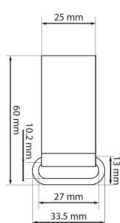

REF.	Dimension	Designation
BB15ROU	15 X 60	AST BRIDE BOUCLE 15 ROUGE
BB15VER	15 X 60	AST BRIDE BOUCLE 15 VERT
BB15FUC	15 X 60	AST BRIDE BOUCLE 15 FUCHSIA
BB15BLE	15 X 60	AST BRIDE BOUCLE 15 BLEU
BB15CUI	15 X 60	AST BRIDE BOUCLE 15 CUIR
BB15NOI	15 X 60	AST BRIDE BOUCLE 15 NOIR
BB15CAR	15 X 60	AST BRIDE BOUCLE 15 CARBONE
BB15TEXTNOI	15 X 60	AST BRIDE BOUCLE 15 PU TEXTILE NOIR*
BB15ROU	15 X 60	AST BRIDE BOUCLE 15 ROUGE
BB15TEXTBLC	15 X 60	AST BRIDE BOUCLE 15 TEXTILE BLANC
BB15TEXTCHA	15 X 60	AST BRIDE BOUCLE 15 TEXTILE CHAIR
BB20BLC	20 X 53	AST BRIDE BOUCLE 20 BLANC
BB20BLE	20 X 53	AST BRIDE BOUCLE 20 BLEU
BB20CUI	20 X 53	AST BRIDE BOUCLE 20 CUIR
BB20CAR	20 X 53	AST BRIDE BOUCLE 20 CARBONE
BB20GRI	20 X 53	AST BRIDE BOUCLE 20 GRIS
BB20NOI	20 X 53	AST BRIDE BOUCLE 20 NOIR
BB20PUBEI	20 X 53	AST BRIDE BOUCLE 20 PU BEIGE
BB20PUNOIDF	20 X 53	AST BRIDE BOUCLE 20 PU NOIR DF
BB20TEXTBLC	20 X 53	AST BRIDE BOUCLE 20 PU TEXTILE BLANC
BB20TEXTNOI	20 X 53	AST BRIDE BOUCLE 20 PU TEXTILE NOIR
BB20FUC	20 X 53	AST BRIDE BOUCLE 20 FUCHSIA
BB20ROU	20 X 53	AST BRIDE BOUCLE 20 ROUGE
BB20VER	20 X 53	AST BRIDE BOUCLE 20 VERT
BB25BLC	25 X 60	AST BRIDE BOUCLE 25 BLANC
BB25BLE	25 X 60	AST BRIDE BOUCLE 25 BLEU
BB25CUI	25 X 60	AST BRIDE BOUCLE 25 CUIR
BB25CAR	25 X 60	AST BRIDE BOUCLE 25 CARBONE
BB25GRI	25 X 60	AST BRIDE BOUCLE 25 GRIS
BB25NOI	25 X 60	AST BRIDE BOUCLE 25 NOIR
BB25TEXTBLC	25 X 60	AST BRIDE BOUCLE 25 PU TEXTILE BLANC*
BB25TEXTNOI	25 X 60	AST BRIDE BOUCLE 25 PU TEXTILE NOIR*
BB25TEXTCHA	25 X 60	AST BRIDE BOUCLE 25 PU TEXTILE CHAIR*
BB25FUC	25 X 60	AST BRIDE BOUCLE 25 FUCHSIA
BB25ROU	25 X 60	AST BRIDE BOUCLE 25 ROUGE
BB38BLC	38 X 60	AST BRIDE BOUCLE 38 BLANC
BB38BLE	38 X 60	AST BRIDE BOUCLE 38 BLEU
BB38CUI	38 X 60	AST BRIDE BOUCLE 38 CUIR
BB38GRI	38 X 60	AST BRIDE BOUCLE 38 GRIS
BB38NOI	38 X 60	AST BRIDE BOUCLE 38 NOIR
BB38TEXTBLC	38 X 60	AST BRIDE BOUCLE 38 PU TEXTILE BLANC*
BB38TEXTNOI	38 X 60	AST BRIDE BOUCLE 38 PU TEXTILE NOIR*
BB38TEXTCHA	38 X 60	AST BRIDE BOUCLE 38 PU TEXTILE CHAIR*
BB38FUC	38 X 60	AST BRIDE BOUCLE 38 FUCHSIA
BB38ROU	38 X 60	AST BRIDE BOUCLE 38 ROUGE
BB38CAR	38 X 60	AST BRIDE BOUCLE 38 CARBONE
BB50BLC	50 X 60	AST BRIDE BOUCLE 50 BLANC
BB50CUI	50 X 60	AST BRIDE BOUCLE 50 CUIR
BB50ROU	50 X 60	AST BRIDE BOUCLE 50 ROUGE
BB50FUC	50 X 60	AST BRIDE BOUCLE 50 FUCHSIA
BB50JAU	50 X 60	AST BRIDE BOUCLE 50 JAUNE
BB50BLE	50 X 60	AST BRIDE BOUCLE 50 BLEU
BB50VER	50 X 60	AST BRIDE BOUCLE 50 VERT
BB50NOI	50 X 60	AST BRIDE BOUCLE 50 NOIR
BB50CAR	50 X 60	AST BRIDE BOUCLE 50 CARBONE
BB50TEXTNOI	50 X 60	AST BRIDE BOUCLE 50 PU TEXT NOIR
BB50TEXTBLC	50 X 60	AST BRIDE BOUCLE 50 PU TEXT BLANC
BB50TEXTCHA	50 X 60	AST BRIDE BOUCLE 50 PU TEXT CHAIR