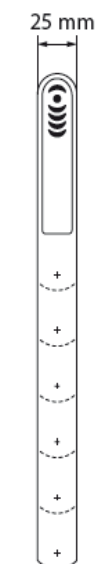

SANGLES

REF.	Dimension	Designation
A25300VER	25 X 300	AST BRIDE ORTHO 25X300 BASIC VERT
A25300BLCECOSR	25 X 300	AST BRIDE ORTHO 25X300 BLANC ECO SANS RELIEF**
A25300BLEECOSR	25 X 300	AST BRIDE ORTHO 25X300 BLEU ECO SANS RELIEF**
A25300FUCECOSR	25 X 300	AST BRIDE ORTHO 25X300 FUCHSIA ECO SANS RELIEF**
A25300BLCBLE	25 X 300	AST BRIDE ORTHO 25X300 COLOR BLANC/BLEU
A25300BLCJAU	25 X 300	AST BRIDE ORTHO 25X300 COLOR BLANC/JAUNE
A25300BLCNOI	25 X 300	AST BRIDE ORTHO 25X300 COLOR BLANC/NOIR
A25300BLCROU	25 X 300	AST BRIDE ORTHO 25X300 COLOR BLANC/ROUGE
A25300BLCVER	25 X 300	AST BRIDE ORTHO 25X300 COLOR BLANC/VERT
A25300BLEBLC	25 X 300	AST BRIDE ORTHO 25X300 COLOR BLEU/BLANC
A25300BLENOI	25 X 300	AST BRIDE ORTHO 25X300 COLOR BLEU/NOIR
A25300FUC	25 X 300	AST BRIDE ORTHO 25X300 BASIC FUCHSIA
A25300GRIJAU	25 X 300	AST BRIDE ORTHO 25X300 COLOR GRIS/JAUNE
A25300JAUBLE	25 X 300	AST BRIDE ORTHO 25X300 COLOR JAUNE/BLEU
A25300JAUNOI	25 X 300	AST BRIDE ORTHO 25X300 COLOR JAUNE/NOIR
A25300NOIBLE	25 X 300	AST BRIDE ORTHO 25X300 COLOR NOIR/BLEU
A25300NOIGRI	25 X 300	AST BRIDE ORTHO 25X300 COLOR NOIR/GRIS
A25300NOIJAU	25 X 300	AST BRIDE ORTHO 25X300 COLOR NOIR/JAUNE
A25300ROUBLC	25 X 300	AST BRIDE ORTHO 25X300 COLOR ROUGE/BLANC
A25300ROUNOI	25 X 300	AST BRIDE ORTHO 25X300 COLOR ROUGE/NOIR
A25300VERBLE	25 X 300	AST BRIDE ORTHO 25X300 COLOR VERT/BLEU
A25300ECOTEXTBLC	25 X 300	AST BRIDE ORTHO 25X300 ECO TEXTILE PU BLANC**
A25300ECOTEXTNOI	25 X 300	AST BRIDE ORTHO 25X300 ECO TEXTILE PU NOIR**
A25300ECOTEXTCHA	25 X 300	AST BRIDE ORTHO 25X300 ECO TEXTILE PU CHAIR**
A25300NOIECOSR	25 X 300	AST BRIDE ORTHO 25X300 NOIR ECO SANS RELIEF**
A25300TEXTBLC	25 X 300	AST BRIDE ORTHO 25X300 PU TEXTILE BLANC
A25300TEXTNOI	25 X 300	AST BRIDE ORTHO 25X300 PU TEXTILE NOIR
A25300TEXTCHA	25 X 300	AST BRIDE ORTHO 25X300 PU TEXTILE CHAIR
A25300CAR	25 X 300	AST BRIDE ORTHO 25X300 CARBONE
A25300TEXTNOIMM	25 X 300	AST BRIDE ORTHO 25X300 PU TEXTILE NOIR MOITIE*
A25300TEXTBLCMM	25 X 300	AST BRIDE ORTHO 25X300 PU TEXTILE BLANC MOITIE*
A25300TEXTCHAMM	25 X 300	AST BRIDE ORTHO 25X300 PU TEXTILE CHAIR MOITIE*
A25300ROUECOSR	25 X 300	AST BRIDE ORTHO 25X300 ROUGE ECO SANS RELIEF**
A25300VERECOSR	25 X 300	AST BRIDE ORTHO 25X300 VERT ECO SANS RELIEF**
A25300CUIECOSR	25 X 300	AST BRIDE ORTHO 25X300 CUIR ECO SANS RELIEF**
A25350BLC	25 X 350	AST BRIDE ORTHO 25X350 BASIC BLANC
A25350BLE	25 X 350	AST BRIDE ORTHO 25X350 BASIC BLEU
A25350CUI	25 X 350	AST BRIDE ORTHO 25X350 BASIC CUIR
A25350JAU	25 X 350	AST BRIDE ORTHO 25X350 BASIC JAUNE
A25350ROU	25 X 350	AST BRIDE ORTHO 25X350 BASIC ROUGE
A25350VER	25 X 350	AST BRIDE ORTHO 25X350 BASIC VERT
A25350GRI	25 X 350	AST BRIDE ORTHO 25X350 BASIC GRIS
A25350FUC	25 X 350	AST BRIDE ORTHO 25X350 BASIC FUCHSIA
A25350CAR	25 X 350	AST BRIDE ORTHO 25X350 BASIC CARBONE
A25350TEXTNOI	25 X 350	AST BRIDE ORTHO 25X350 PU TEXTILE NOIR*
A25350TEXTBLC	25 X 350	AST BRIDE ORTHO 25X350 PU TEXTILE BLANC*
A25500BLCBLE	25 X 500	AST BRIDE ORTHO 25X500 KS COLOR BLANC/BLEU
A25500BLEBLC	25 X 500	AST BRIDE ORTHO 25X500 KS COLOR BLEU/BLANC