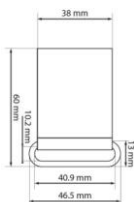

REF.	Dimension	Designation
BB15ROU	15 X 60	AST BRIDE BOUCLE 15 ROUGE
BB15VER	15 X 60	AST BRIDE BOUCLE 15 VERT
BB15FUC	15 X 60	AST BRIDE BOUCLE 15 FUCHSIA
BB15BLE	15 X 60	AST BRIDE BOUCLE 15 BLEU
BB15CUI	15 X 60	AST BRIDE BOUCLE 15 CUIR
BB15NOI	15 X 60	AST BRIDE BOUCLE 15 NOIR
BB15CAR	15 X 60	AST BRIDE BOUCLE 15 CARBONE
BB15TEXTNOI	15 X 60	AST BRIDE BOUCLE 15 PU TEXTILE NOIR*
BB15ROU	15 X 60	AST BRIDE BOUCLE 15 ROUGE
BB15TEXTBLC	15 X 60	AST BRIDE BOUCLE 15 TEXTILE BLANC
BB15TEXTCHA	15 X 60	AST BRIDE BOUCLE 15 TEXTILE CHAIR
BB20BLC	20 X 53	AST BRIDE BOUCLE 20 BLANC
BB20BLE	20 X 53	AST BRIDE BOUCLE 20 BLEU
BB20CUI	20 X 53	AST BRIDE BOUCLE 20 CUIR
BB20CAR	20 X 53	AST BRIDE BOUCLE 20 CARBONE
BB20GRI	20 X 53	AST BRIDE BOUCLE 20 GRIS
BB20NOI	20 X 53	AST BRIDE BOUCLE 20 NOIR
BB20PUBEI	20 X 53	AST BRIDE BOUCLE 20 PU BEIGE
BB20PUNOIDF	20 X 53	AST BRIDE BOUCLE 20 PU NOIR DF
BB20TEXTBLC	20 X 53	AST BRIDE BOUCLE 20 PU TEXTILE BLANC
BB20TEXTNOI	20 X 53	AST BRIDE BOUCLE 20 PU TEXTILE NOIR
BB20FUC	20 X 53	AST BRIDE BOUCLE 20 FUCHSIA
BB20ROU	20 X 53	AST BRIDE BOUCLE 20 ROUGE
BB20VER	20 X 53	AST BRIDE BOUCLE 20 VERT
BB25BLC	25 X 60	AST BRIDE BOUCLE 25 BLANC
BB25BLE	25 X 60	AST BRIDE BOUCLE 25 BLEU
BB25CUI	25 X 60	AST BRIDE BOUCLE 25 CUIR
BB25CAR	25 X 60	AST BRIDE BOUCLE 25 CARBONE
BB25GRI	25 X 60	AST BRIDE BOUCLE 25 GRIS
BB25NOI	25 X 60	AST BRIDE BOUCLE 25 NOIR
BB25TEXTBLC	25 X 60	AST BRIDE BOUCLE 25 PU TEXTILE BLANC*
BB25TEXTNOI	25 X 60	AST BRIDE BOUCLE 25 PU TEXTILE NOIR*
BB25TEXTCHA	25 X 60	AST BRIDE BOUCLE 25 PU TEXTILE CHAIR*
BB25FUC	25 X 60	AST BRIDE BOUCLE 25 FUCHSIA
BB25ROU	25 X 60	AST BRIDE BOUCLE 25 ROUGE
BB38BLC	38 X 60	AST BRIDE BOUCLE 38 BLANC
BB38BLE	38 X 60	AST BRIDE BOUCLE 38 BLEU
BB38CUI	38 X 60	AST BRIDE BOUCLE 38 CUIR
BB38GRI	38 X 60	AST BRIDE BOUCLE 38 GRIS
BB38NOI	38 X 60	AST BRIDE BOUCLE 38 NOIR
BB38TEXTBLC	38 X 60	AST BRIDE BOUCLE 38 PU TEXTILE BLANC*
BB38TEXTNOI	38 X 60	AST BRIDE BOUCLE 38 PU TEXTILE NOIR*
BB38TEXTCHA	38 X 60	AST BRIDE BOUCLE 38 PU TEXTILE CHAIR*
BB38FUC	38 X 60	AST BRIDE BOUCLE 38 FUCHSIA
BB38ROU	38 X 60	AST BRIDE BOUCLE 38 ROUGE
BB38CAR	38 X 60	AST BRIDE BOUCLE 38 CARBONE
BB50BLC	50 X 60	AST BRIDE BOUCLE 50 BLANC
BB50CUI	50 X 60	AST BRIDE BOUCLE 50 CUIR
BB50ROU	50 X 60	AST BRIDE BOUCLE 50 ROUGE
BB50FUC	50 X 60	AST BRIDE BOUCLE 50 FUCHSIA
BB50JAU	50 X 60	AST BRIDE BOUCLE 50 JAUNE
BB50BLE	50 X 60	AST BRIDE BOUCLE 50 BLEU
BB50VER	50 X 60	AST BRIDE BOUCLE 50 VERT
BB50NOI	50 X 60	AST BRIDE BOUCLE 50 NOIR
BB50CAR	50 X 60	AST BRIDE BOUCLE 50 CARBONE
BB50TEXTNOI	50 X 60	AST BRIDE BOUCLE 50 PU TEXT NOIR
BB50TEXTBLC	50 X 60	AST BRIDE BOUCLE 50 PU TEXT BLANC
BB50TEXTCHA	50 X 60	AST BRIDE BOUCLE 50 PU TEXT CHAIR