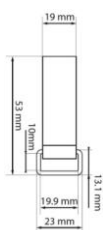

REF.	Dimension	Designation
BB15ROU	15 X 60	AST BRIDE BOUCLE 15 ROUGE
BB15VER	15 X 60	AST BRIDE BOUCLE 15 VERT
BB15FUC	15 X 60	AST BRIDE BOUCLE 15 FUCHSIA
BB15BLE	15 X 60	AST BRIDE BOUCLE 15 BLEU
BB15CUI	15 X 60	AST BRIDE BOUCLE 15 CUIR
BB15NOI	15 X 60	AST BRIDE BOUCLE 15 NOIR
BB15CAR	15 X 60	AST BRIDE BOUCLE 15 CARBONE
BB15TEXTNOI	15 X 60	AST BRIDE BOUCLE 15 PU TEXTILE NOIR*
BB15ROU	15 X 60	AST BRIDE BOUCLE 15 ROUGE
BB15TEXTBLC	15 X 60	AST BRIDE BOUCLE 15 TEXTILE BLANC
BB15TEXTCHA	15 X 60	AST BRIDE BOUCLE 15 TEXTILE CHAIR
BB20BLC	20 X 53	AST BRIDE BOUCLE 20 BLANC
BB20BLE	20 X 53	AST BRIDE BOUCLE 20 BLEU
BB20CUI	20 X 53	AST BRIDE BOUCLE 20 CUIR
BB20CAR	20 X 53	AST BRIDE BOUCLE 20 CARBONE
BB20GRI	20 X 53	AST BRIDE BOUCLE 20 GRIS
BB20NOI	20 X 53	AST BRIDE BOUCLE 20 NOIR
BB20PUBEI	20 X 53	AST BRIDE BOUCLE 20 PU BEIGE
BB20PUNOIDF	20 X 53	AST BRIDE BOUCLE 20 PU NOIR DF
BB20TEXTBLC	20 X 53	AST BRIDE BOUCLE 20 PU TEXTILE BLANC
BB20TEXTNOI	20 X 53	AST BRIDE BOUCLE 20 PU TEXTILE NOIR
BB20FUC	20 X 53	AST BRIDE BOUCLE 20 FUCHSIA
BB20ROU	20 X 53	AST BRIDE BOUCLE 20 ROUGE
BB20VER	20 X 53	AST BRIDE BOUCLE 20 VERT
BB25BLC	25 X 60	AST BRIDE BOUCLE 25 BLANC
BB25BLE	25 X 60	AST BRIDE BOUCLE 25 BLEU
BB25CUI	25 X 60	AST BRIDE BOUCLE 25 CUIR
BB25CAR	25 X 60	AST BRIDE BOUCLE 25 CARBONE
BB25GRI	25 X 60	AST BRIDE BOUCLE 25 GRIS
BB25NOI	25 X 60	AST BRIDE BOUCLE 25 NOIR
BB25TEXTBLC	25 X 60	AST BRIDE BOUCLE 25 PU TEXTILE BLANC*
BB25TEXTNOI	25 X 60	AST BRIDE BOUCLE 25 PU TEXTILE NOIR*
BB25TEXTCHA	25 X 60	AST BRIDE BOUCLE 25 PU TEXTILE CHAIR*
BB25FUC	25 X 60	AST BRIDE BOUCLE 25 FUCHSIA
BB25ROU	25 X 60	AST BRIDE BOUCLE 25 ROUGE
BB38BLC	38 X 60	AST BRIDE BOUCLE 38 BLANC
BB38BLE	38 X 60	AST BRIDE BOUCLE 38 BLEU
BB38CUI	38 X 60	AST BRIDE BOUCLE 38 CUIR
BB38GRI	38 X 60	AST BRIDE BOUCLE 38 GRIS
BB38NOI	38 X 60	AST BRIDE BOUCLE 38 NOIR
BB38TEXTBLC	38 X 60	AST BRIDE BOUCLE 38 PU TEXTILE BLANC*
BB38TEXTNOI	38 X 60	AST BRIDE BOUCLE 38 PU TEXTILE NOIR*
BB38TEXTCHA	38 X 60	AST BRIDE BOUCLE 38 PU TEXTILE CHAIR*
BB38FUC	38 X 60	AST BRIDE BOUCLE 38 FUCHSIA
BB38ROU	38 X 60	AST BRIDE BOUCLE 38 ROUGE
BB38CAR	38 X 60	AST BRIDE BOUCLE 38 CARBONE
BB50BLC	50 X 60	AST BRIDE BOUCLE 50 BLANC
BB50CUI	50 X 60	AST BRIDE BOUCLE 50 CUIR
BB50ROU	50 X 60	AST BRIDE BOUCLE 50 ROUGE
BB50FUC	50 X 60	AST BRIDE BOUCLE 50 FUCHSIA
BB50JAU	50 X 60	AST BRIDE BOUCLE 50 JAUNE
BB50BLE	50 X 60	AST BRIDE BOUCLE 50 BLEU
BB50VER	50 X 60	AST BRIDE BOUCLE 50 VERT
BB50NOI	50 X 60	AST BRIDE BOUCLE 50 NOIR
BB50CAR	50 X 60	AST BRIDE BOUCLE 50 CARBONE
BB50TEXTNOI	50 X 60	AST BRIDE BOUCLE 50 PU TEXT NOIR
BB50TEXTBLC	50 X 60	AST BRIDE BOUCLE 50 PU TEXT BLANC
BB50TEXTCHA	50 X 60	AST BRIDE BOUCLE 50 PU TEXT CHAIR