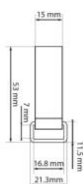

REF.	Dimension	Designation
BB15ROU	15 X 60	AST BRIDE BOUCLE 15 ROUGE
BB15VER	15 X 60	AST BRIDE BOUCLE 15 VERT
BB15FUC	15 X 60	AST BRIDE BOUCLE 15 FUCHSIA
BB15BLE	15 X 60	AST BRIDE BOUCLE 15 BLEU
BB15CUI	15 X 60	AST BRIDE BOUCLE 15 CUIR
BB15NOI	15 X 60	AST BRIDE BOUCLE 15 NOIR
BB15CAR	15 X 60	AST BRIDE BOUCLE 15 CARBONE
BB15TEXTNOI	15 X 60	AST BRIDE BOUCLE 15 PU TEXTILE NOIR*
BB15ROU	15 X 60	AST BRIDE BOUCLE 15 ROUGE
BB15TEXTBLC	15 X 60	AST BRIDE BOUCLE 15 TEXTILE BLANC
BB15TEXTCHA	15 X 60	AST BRIDE BOUCLE 15 TEXTILE CHAIR
BB20BLC	20 X 53	AST BRIDE BOUCLE 20 BLANC
BB20BLE	20 X 53	AST BRIDE BOUCLE 20 BLEU
BB20CUI	20 X 53	AST BRIDE BOUCLE 20 CUIR
BB20CAR	20 X 53	AST BRIDE BOUCLE 20 CARBONE
BB20GRI	20 X 53	AST BRIDE BOUCLE 20 GRIS
BB20NOI	20 X 53	AST BRIDE BOUCLE 20 NOIR
BB20PUBEI	20 X 53	AST BRIDE BOUCLE 20 PU BEIGE
BB20PUNOIDF	20 X 53	AST BRIDE BOUCLE 20 PU NOIR DF
BB20TEXTBLC	20 X 53	AST BRIDE BOUCLE 20 PU TEXTILE BLANC
BB20TEXTNOI	20 X 53	AST BRIDE BOUCLE 20 PU TEXTILE NOIR
BB20FUC	20 X 53	AST BRIDE BOUCLE 20 FUCHSIA
BB20ROU	20 X 53	AST BRIDE BOUCLE 20 ROUGE
BB20VER	20 X 53	AST BRIDE BOUCLE 20 VERT
BB25BLC	25 X 60	AST BRIDE BOUCLE 25 BLANC
BB25BLE	25 X 60	AST BRIDE BOUCLE 25 BLEU
BB25CUI	25 X 60	AST BRIDE BOUCLE 25 CUIR
BB25CAR	25 X 60	AST BRIDE BOUCLE 25 CARBONE
BB25GRI	25 X 60	AST BRIDE BOUCLE 25 GRIS
BB25NOI	25 X 60	AST BRIDE BOUCLE 25 NOIR
BB25TEXTBLC	25 X 60	AST BRIDE BOUCLE 25 PU TEXTILE BLANC*
BB25TEXTNOI	25 X 60	AST BRIDE BOUCLE 25 PU TEXTILE NOIR*
BB25TEXTCHA	25 X 60	AST BRIDE BOUCLE 25 PU TEXTILE CHAIR*
BB25FUC	25 X 60	AST BRIDE BOUCLE 25 FUCHSIA
BB25ROU	25 X 60	AST BRIDE BOUCLE 25 ROUGE
BB38BLC	38 X 60	AST BRIDE BOUCLE 38 BLANC
BB38BLE	38 X 60	AST BRIDE BOUCLE 38 BLEU
BB38CUI	38 X 60	AST BRIDE BOUCLE 38 CUIR
BB38GRI	38 X 60	AST BRIDE BOUCLE 38 GRIS
BB38NOI	38 X 60	AST BRIDE BOUCLE 38 NOIR
BB38TEXTBLC	38 X 60	AST BRIDE BOUCLE 38 PU TEXTILE BLANC*
BB38TEXTNOI	38 X 60	AST BRIDE BOUCLE 38 PU TEXTILE NOIR*
BB38TEXTCHA	38 X 60	AST BRIDE BOUCLE 38 PU TEXTILE CHAIR*
BB38FUC	38 X 60	AST BRIDE BOUCLE 38 FUCHSIA
BB38ROU	38 X 60	AST BRIDE BOUCLE 38 ROUGE
BB38CAR	38 X 60	AST BRIDE BOUCLE 38 CARBONE
BB50BLC	50 X 60	AST BRIDE BOUCLE 50 BLANC
BB50CUI	50 X 60	AST BRIDE BOUCLE 50 CUIR
BB50ROU	50 X 60	AST BRIDE BOUCLE 50 ROUGE
BB50FUC	50 X 60	AST BRIDE BOUCLE 50 FUCHSIA
BB50JAU	50 X 60	AST BRIDE BOUCLE 50 JAUNE
BB50BLE	50 X 60	AST BRIDE BOUCLE 50 BLEU
BB50VER	50 X 60	AST BRIDE BOUCLE 50 VERT
BB50NOI	50 X 60	AST BRIDE BOUCLE 50 NOIR
BB50CAR	50 X 60	AST BRIDE BOUCLE 50 CARBONE
BB50TEXTNOI	50 X 60	AST BRIDE BOUCLE 50 PU TEXT NOIR
BB50TEXTBLC	50 X 60	AST BRIDE BOUCLE 50 PU TEXT BLANC
BB50TEXTCHA	50 X 60	AST BRIDE BOUCLE 50 PU TEXT CHAIR