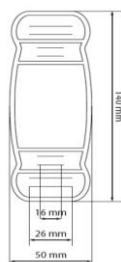

COUSSINS DE CONFORT

REF.	Dimension	Designation
COUSSPMBLE	140 X 50	ASTRA COUSSIN DE SANGLE PM BLEU
COUSSPMCUI	140 X 50	ASTRA COUSSIN DE SANGLE PM CUIR
COUSSPMGRI	140 X 50	ASTRA COUSSIN DE SANGLE PM GRIS
COUSSPMJAU	140 X 50	ASTRA COUSSIN DE SANGLE PM JAUNE
COUSSPMNOI	140 X 50	ASTRA COUSSIN DE SANGLE PM NOIR
COUSSPMFUC	140 X 50	ASTRA COUSSIN DE SANGLE PM FUCHSIA
COUSSPMTEXTBLC	140 X 50	ASTRA COUSSIN DE SANGLE PM PU TEXT BLANC*
COUSSPMTEXTNOI	140 X 50	ASTRA COUSSIN DE SANGLE PM PU TEXT NOIR*
COUSSPMTEXTCHA	140 X 50	ASTRA COUSSIN DE SANGLE PM PU TEXT CHAIR*
COUSSMPPUVELNOI	140 X 50	ASTRA COUSSIN DE SANGLE PM PU VELOURS NOIR*
COUSSPMROU	140 X 50	ASTRA COUSSIN DE SANGLE PM ROUGE
COUSSPMVER	140 X 50	ASTRA COUSSIN DE SANGLE PM VERT
COUSSGMBLC	140 X 64	ASTRA COUSSIN DE SANGLE GM BLANC
COUSSGMBLE	140 X 64	ASTRA COUSSIN DE SANGLE GM BLEU
COUSSGMJAU	140 X 64	ASTRA COUSSIN DE SANGLE GM JAUNE
COUSSGMFUC	140 X 64	ASTRA COUSSIN DE SANGLE GM FUCHSIA
COUSSGMNOI	140 X 64	ASTRA COUSSIN DE SANGLE GM NOIR
COUSSGMTEXTBLC	140 X 64	ASTRA COUSSIN DE SANGLE GM PU TEXT BLANC
COUSSGMTEXTNOI	140 X 64	ASTRA COUSSIN DE SANGLE GM PU TEXT NOIR
COUSSGMTEXTCHA	140 X 64	ASTRA COUSSIN DE SANGLE GM PU TEXT CHAIR
COUSSGMPUVELNOI	140 X 64	ASTRA COUSSIN DE SANGLE GM PU VELOURS NOIR *
COUSSGMCUI	140 X 64	ASTRA COUSSIN DE SANGLE GM PVC CUIR
COUSSGMGRI	140 X 64	ASTRA COUSSIN DE SANGLE GM PVC GRIS
COUSSGMROU	140 X 64	ASTRA COUSSIN DE SANGLE GM ROUGE
COUSSGMCAR	140 X 64	ASTRA COUSSIN DE SANGLE GM CARBONE
COUSSGMVER	140 X 64	ASTRA COUSSIN DE SANGLE GM VERT
COUSSKSBLC	140 X 74	ASTRA COUSSIN DE SANGLE KS BLANC
COUSSKSBLE	140 X 74	ASTRA COUSSIN DE SANGLE KS BLEU
COUSSKSJAU	140 X 74	ASTRA COUSSIN DE SANGLE KS JAUNE
COUSSKSFUC	140 X 74	ASTRA COUSSIN DE SANGLE KS FUCHSIA
COUSSKNOI	140 X 74	ASTRA COUSSIN DE SANGLE KS NOIR
COUSSKSTEXTBLC	140 X 74	ASTRA COUSSIN DE SANGLE KS PU TEXT BLANC
COUSSKSTEXTNOI	140 X 74	ASTRA COUSSIN DE SANGLE KS PU TEXT NOIR
COUSSKSPUVELNOI	140 X 74	ASTRA COUSSIN DE SANGLE KS PU VELOURS NOIR
COUSSKSCUI	140 X 74	ASTRA COUSSIN DE SANGLE KS PVC CUIR
COUSSKSGRI	140 X 74	ASTRA COUSSIN DE SANGLE KS PVC GRIS
COUSSKSROU	140 X 74	ASTRA COUSSIN DE SANGLE KS ROUGE
COUSSKSTEXTNOI	140 X 74	ASTRA COUSSIN DE SANGLE KS PU TEXT NOIR
COUSSKSTEXTBLC	140 X 74	ASTRA COUSSIN DE SANGLE KS PU TEXT BLANC
COUSSKSTEXTCHA	140 X 74	ASTRA COUSSIN DE SANGLE KS PU TEXT CHAIR

ACCROCHE CROCODILE

REF.	Dimension	Designation
ASTCROCO38PA	38	AST PATTE CROCO POLYAMYDE 38 MM
ASTCROCO25PA	25	AST PATTE CROCO POLYAMYDE 25 MM