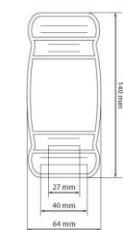

COUSSINS DE CONFORT

REF.	Dimension	Designation
COUSSPMBLE	140 X 50	ASTRA COUSSIN DE SANGLE PM BLEU
COUSSPMCUI	140 X 50	ASTRA COUSSIN DE SANGLE PM CUIR
COUSSPMGRI	140 X 50	ASTRA COUSSIN DE SANGLE PM GRIS
COUSSPMJAU	140 X 50	ASTRA COUSSIN DE SANGLE PM JAUNE
COUSSPMNOI	140 X 50	ASTRA COUSSIN DE SANGLE PM NOIR
COUSSPMFUC	140 X 50	ASTRA COUSSIN DE SANGLE PM FUCHSIA
COUSSPMTEXTBLC	140 X 50	ASTRA COUSSIN DE SANGLE PM PU TEXT BLANC*
COUSSPMTEXTNOI	140 X 50	ASTRA COUSSIN DE SANGLE PM PU TEXT NOIR*
COUSSPMTEXTCHA	140 X 50	ASTRA COUSSIN DE SANGLE PM PU TEXT CHAIR*
COUSSMPPUVELNOI	140 X 50	ASTRA COUSSIN DE SANGLE PM PU VELOURS NOIR*
COUSSPMROU	140 X 50	ASTRA COUSSIN DE SANGLE PM ROUGE
COUSSPMVER	140 X 50	ASTRA COUSSIN DE SANGLE PM VERT
COUSSGMBLC	140 X 64	ASTRA COUSSIN DE SANGLE GM BLANC
COUSSGMBLE	140 X 64	ASTRA COUSSIN DE SANGLE GM BLEU
COUSSGMJAU	140 X 64	ASTRA COUSSIN DE SANGLE GM JAUNE
COUSSGMFUC	140 X 64	ASTRA COUSSIN DE SANGLE GM FUCHSIA
COUSSGMNOI	140 X 64	ASTRA COUSSIN DE SANGLE GM NOIR
COUSSGMTEXTBLC	140 X 64	ASTRA COUSSIN DE SANGLE GM PU TEXT BLANC
COUSSGMTEXTNOI	140 X 64	ASTRA COUSSIN DE SANGLE GM PU TEXT NOIR
COUSSGMTEXTCHA	140 X 64	ASTRA COUSSIN DE SANGLE GM PU TEXT CHAIR
COUSSGMPUVELNOI	140 X 64	ASTRA COUSSIN DE SANGLE GM PU VELOURS NOIR *
COUSSGMCUI	140 X 64	ASTRA COUSSIN DE SANGLE GM PVC CUIR
COUSSGMGRI	140 X 64	ASTRA COUSSIN DE SANGLE GM PVC GRIS
COUSSGMROU	140 X 64	ASTRA COUSSIN DE SANGLE GM ROUGE
COUSSGMCAR	140 X 64	ASTRA COUSSIN DE SANGLE GM CARBONE
COUSSGMVER	140 X 64	ASTRA COUSSIN DE SANGLE GM VERT
COUSSKSBLC	140 X 74	ASTRA COUSSIN DE SANGLE KS BLANC
COUSSKSBLE	140 X 74	ASTRA COUSSIN DE SANGLE KS BLEU
COUSSKSJAU	140 X 74	ASTRA COUSSIN DE SANGLE KS JAUNE
COUSSKSFUC	140 X 74	ASTRA COUSSIN DE SANGLE KS FUCHSIA
COUSSKNOI	140 X 74	ASTRA COUSSIN DE SANGLE KS NOIR
COUSSKSTEXTBLC	140 X 74	ASTRA COUSSIN DE SANGLE KS PU TEXT BLANC
COUSSKSTEXTNOI	140 X 74	ASTRA COUSSIN DE SANGLE KS PU TEXT NOIR
COUSSKSPUVELNOI	140 X 74	ASTRA COUSSIN DE SANGLE KS PU VELOURS NOIR
COUSSKSCUI	140 X 74	ASTRA COUSSIN DE SANGLE KS PVC CUIR
COUSSKSGRI	140 X 74	ASTRA COUSSIN DE SANGLE KS PVC GRIS
COUSSKSROU	140 X 74	ASTRA COUSSIN DE SANGLE KS ROUGE
COUSSKSTEXTNOI	140 X 74	ASTRA COUSSIN DE SANGLE KS PU TEXT NOIR
COUSSKSTEXTBLC	140 X 74	ASTRA COUSSIN DE SANGLE KS PU TEXT BLANC
COUSSKSTEXTCHA	140 X 74	ASTRA COUSSIN DE SANGLE KS PU TEXT CHAIR

ACCROCHE CROCODILE

REF.	Dimension	Designation
ASTCROCO38PA	38	AST PATTE CROCO POLYAMYDE 38 MM
ASTCROCO25PA	25	AST PATTE CROCO POLYAMYDE 25 MM