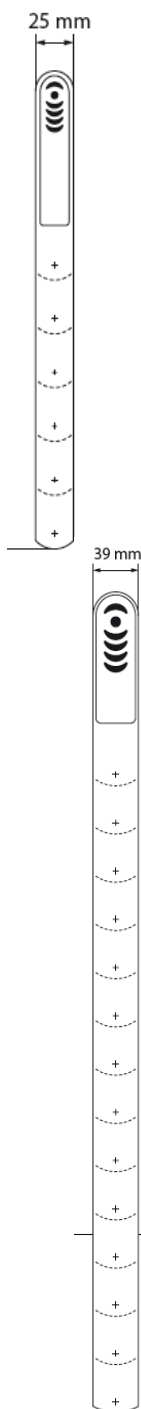

REF.	Dimension	Designation
A25500TEXTBLC	25 X 500	AST BRIDE ORTHO 25X500 KS PU TEXTILE BLANC*
A25500TEXTNOI	25 X 500	AST BRIDE ORTHO 25X500 KS PU TEXTILE NOIR*
A25500TEXTCHA	25 X 500	AST BRIDE ORTHO 25X500 KS PU TEXTILE CHAIR*
A25500BLE	25 X 500	AST BRIDE ORTHO 25X500 KS BLEU
A25500NOI	25 X 500	AST BRIDE ORTHO 25X500 KS NOIR
A25500JAU	25 X 500	AST BRIDE ORTHO 25X500 KS JAUNE
A25500ROU	25 X 500	AST BRIDE ORTHO 25X500 KS ROUGE
A25500VER	25 X 500	AST BRIDE ORTHO 25X500 KS VERT
A25500GRI	25 X 500	AST BRIDE ORTHO 25X500 KS GRIS
A25500CUI	25 X 500	AST BRIDE ORTHO 25X500 KS CUIR
A25500FUC	25 X 500	AST BRIDE ORTHO 25X500 KS FUCHSIA
A25500CAR	25 X 500	AST BRIDE ORTHO 25X500 KS CARBONE
A25680TEXTNOI	25 X 680	AST BRIDE ORTHO 25X680 KS PU TEXTILE NOIR*
A25680TEXTBLC	25 X 680	AST BRIDE ORTHO 25X680 KS PU TEXTILE BLANC*
A25680TEXTCHA	25 X 680	AST BRIDE ORTHO 25X680 KS PU TEXTILE CHAIR*
A38300BLC	38 X 300	AST BRIDE ORTHO 38X300 BASIC BLANC
A38300BLCSR	38 X 300	AST BRIDE ORTHO 38X300 BASIC BLANC SR
A38300BLE	38 X 300	AST BRIDE ORTHO 38X300 BASIC BLEU
A38400BLC	38 X 400	AST BRIDE ORTHO 38X400 BASIC BLANC
A38400BLCSR	38 X 400	AST BRIDE ORTHO 38X400 BASIC BLANC SR
A38400BLCMIX	38 X 400	AST BRIDE ORTHO 38X400 BASIC BLANC MIXTE
A38400NOIMIX	38 X 400	AST BRIDE ORTHO 38X400 BASIC NOIR MIXTE
A38400BLE	38 X 400	AST BRIDE ORTHO 38X400 BASIC BLEU
A38400BLESR	38 X 400	AST BRIDE ORTHO 38X400 BASIC BLEU SR
A38400CUI	38 X 400	AST BRIDE ORTHO 38X400 BASIC CUIR
A38400GRI	38 X 400	AST BRIDE ORTHO 38X400 BASIC GRIS
A38400JAU	38 X 400	AST BRIDE ORTHO 38X400 BASIC JAUNE
A38400NOI	38 X 400	AST BRIDE ORTHO 38X400 BASIC NOIR
A38400NOISR	38 X 400	AST BRIDE ORTHO 38X400 BASIC NOIR SR
A38400VER	38 X 400	AST BRIDE ORTHO 38X400 BASIC VERT
A38400BLCBLE	38 X 400	AST BRIDE ORTHO 38X400 COLOR BLANC/BLEU
A38400BLCJAU	38 X 400	AST BRIDE ORTHO 38X400 COLOR BLANC/JAUNE
A38400BLCNOI	38 X 400	AST BRIDE ORTHO 38X400 COLOR BLANC/NOIR
A38400BLCROU	38 X 400	AST BRIDE ORTHO 38X400 COLOR BLANC/ROUGE
A38400BLCVER	38 X 400	AST BRIDE ORTHO 38X400 COLOR BLANC/VERT
A38400BLEBLC	38 X 400	AST BRIDE ORTHO 38X400 COLOR BLEU/BLANC
A38400BLENOI	38 X 400	AST BRIDE ORTHO 38X400 COLOR BLEU/NOIR
A38400FUC	38 X 400	AST BRIDE ORTHO 38X400 BASIC FUCHSIA
A38400GRIJAU	38 X 400	AST BRIDE ORTHO 38X400 COLOR GRIS/JAUNE
A38400JAUBLE	38 X 400	AST BRIDE ORTHO 38X400 COLOR JAUNE/BLEU
A38400NOIBLC	38 X 400	AST BRIDE ORTHO 38X400 COLOR NOIR/BLANC
A38400NOIBLE	38 X 400	AST BRIDE ORTHO 38X400 COLOR NOIR/BLEU
A38400NOIGRI	38 X 400	AST BRIDE ORTHO 38X400 COLOR NOIR/GRIS
A38400NOIJAU	38 X 400	AST BRIDE ORTHO 38X400 COLOR NOIR/JAUNE
A38400ROUBLC	38 X 400	AST BRIDE ORTHO 38X400 COLOR ROUGE/BLANC
A38400VERBLE	38 X 400	AST BRIDE ORTHO 38X400 COLOR VERT/BLEU
A38400TEXTBLC	38 X 400	AST BRIDE ORTHO 38X400 PU TEXTILE BLANC*
A38400TEXTNOI	38 X 400	AST BRIDE ORTHO 38X400 PU TEXTILE NOIR*