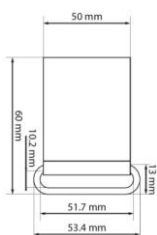

REF.	Dimension	Designation
BB15ROU	15 X 60	AST BRIDE BOUCLE 15 ROUGE
BB15VER	15 X 60	AST BRIDE BOUCLE 15 VERT
BB15FUC	15 X 60	AST BRIDE BOUCLE 15 FUCHSIA
BB15BLE	15 X 60	AST BRIDE BOUCLE 15 BLEU
BB15CUI	15 X 60	AST BRIDE BOUCLE 15 CUIR
BB15NOI	15 X 60	AST BRIDE BOUCLE 15 NOIR
BB15CAR	15 X 60	AST BRIDE BOUCLE 15 CARBONE
BB15TEXTNOI	15 X 60	AST BRIDE BOUCLE 15 PU TEXTILE NOIR*
BB15ROU	15 X 60	AST BRIDE BOUCLE 15 ROUGE
BB15TEXTBLC	15 X 60	AST BRIDE BOUCLE 15 TEXTILE BLANC
BB15TEXTCHA	15 X 60	AST BRIDE BOUCLE 15 TEXTILE CHAIR
BB20BLC	20 X 53	AST BRIDE BOUCLE 20 BLANC
BB20BLE	20 X 53	AST BRIDE BOUCLE 20 BLEU
BB20CUI	20 X 53	AST BRIDE BOUCLE 20 CUIR
BB20CAR	20 X 53	AST BRIDE BOUCLE 20 CARBONE
BB20GRI	20 X 53	AST BRIDE BOUCLE 20 GRIS
BB20NOI	20 X 53	AST BRIDE BOUCLE 20 NOIR
BB20PUBEI	20 X 53	AST BRIDE BOUCLE 20 PU BEIGE
BB20PUNOIDF	20 X 53	AST BRIDE BOUCLE 20 PU NOIR DF
BB20TEXTBLC	20 X 53	AST BRIDE BOUCLE 20 PU TEXTILE BLANC
BB20TEXTNOI	20 X 53	AST BRIDE BOUCLE 20 PU TEXTILE NOIR
BB20FUC	20 X 53	AST BRIDE BOUCLE 20 FUCHSIA
BB20ROU	20 X 53	AST BRIDE BOUCLE 20 ROUGE
BB20VER	20 X 53	AST BRIDE BOUCLE 20 VERT
BB25BLC	25 X 60	AST BRIDE BOUCLE 25 BLANC
BB25BLE	25 X 60	AST BRIDE BOUCLE 25 BLEU
BB25CUI	25 X 60	AST BRIDE BOUCLE 25 CUIR
BB25CAR	25 X 60	AST BRIDE BOUCLE 25 CARBONE
BB25GRI	25 X 60	AST BRIDE BOUCLE 25 GRIS
BB25NOI	25 X 60	AST BRIDE BOUCLE 25 NOIR
BB25TEXTBLC	25 X 60	AST BRIDE BOUCLE 25 PU TEXTILE BLANC*
BB25TEXTNOI	25 X 60	AST BRIDE BOUCLE 25 PU TEXTILE NOIR*
BB25TEXTCHA	25 X 60	AST BRIDE BOUCLE 25 PU TEXTILE CHAIR*
BB25FUC	25 X 60	AST BRIDE BOUCLE 25 FUCHSIA
BB25ROU	25 X 60	AST BRIDE BOUCLE 25 ROUGE
BB38BLC	38 X 60	AST BRIDE BOUCLE 38 BLANC
BB38BLE	38 X 60	AST BRIDE BOUCLE 38 BLEU
BB38CUI	38 X 60	AST BRIDE BOUCLE 38 CUIR
BB38GRI	38 X 60	AST BRIDE BOUCLE 38 GRIS
BB38NOI	38 X 60	AST BRIDE BOUCLE 38 NOIR
BB38TEXTBLC	38 X 60	AST BRIDE BOUCLE 38 PU TEXTILE BLANC*
BB38TEXTNOI	38 X 60	AST BRIDE BOUCLE 38 PU TEXTILE NOIR*
BB38TEXTCHA	38 X 60	AST BRIDE BOUCLE 38 PU TEXTILE CHAIR*
BB38FUC	38 X 60	AST BRIDE BOUCLE 38 FUCHSIA
BB38ROU	38 X 60	AST BRIDE BOUCLE 38 ROUGE
BB38CAR	38 X 60	AST BRIDE BOUCLE 38 CARBONE
BB50BLC	50 X 60	AST BRIDE BOUCLE 50 BLANC
BB50CUI	50 X 60	AST BRIDE BOUCLE 50 CUIR
BB50ROU	50 X 60	AST BRIDE BOUCLE 50 ROUGE
BB50FUC	50 X 60	AST BRIDE BOUCLE 50 FUCHSIA
BB50JAU	50 X 60	AST BRIDE BOUCLE 50 JAUNE
BB50BLE	50 X 60	AST BRIDE BOUCLE 50 BLEU
BB50VER	50 X 60	AST BRIDE BOUCLE 50 VERT
BB50NOI	50 X 60	AST BRIDE BOUCLE 50 NOIR
BB50CAR	50 X 60	AST BRIDE BOUCLE 50 CARBONE
BB50TEXTNOI	50 X 60	AST BRIDE BOUCLE 50 PU TEXT NOIR
BB50TEXTBLC	50 X 60	AST BRIDE BOUCLE 50 PU TEXT BLANC
BB50TEXTCHA	50 X 60	AST BRIDE BOUCLE 50 PU TEXT CHAIR